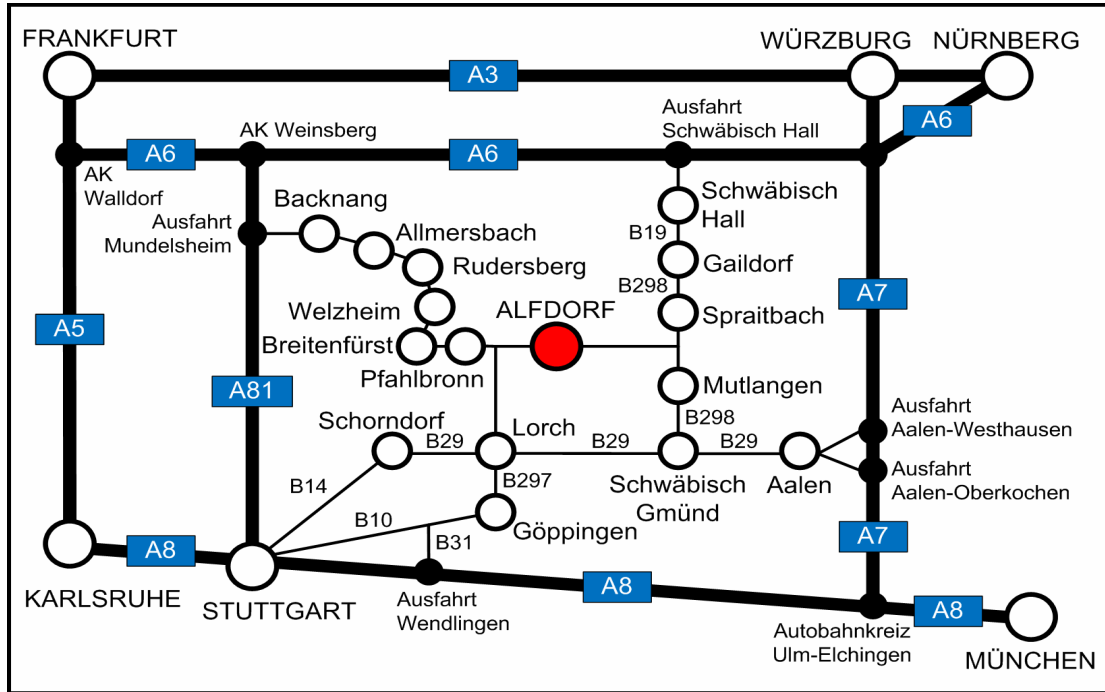

Mobil: 0177 - 55 24 920

Ust-IdNr.: DE146682022

Anfahrtsskizzen / directions sketch

Gasthof Hirsch Familie Waldner

Untere Schloßstrasse 46

D-73553 Alfdorf

www.gasthof-hirsch.net

Tel.: +49 (0)7172 - 305 920